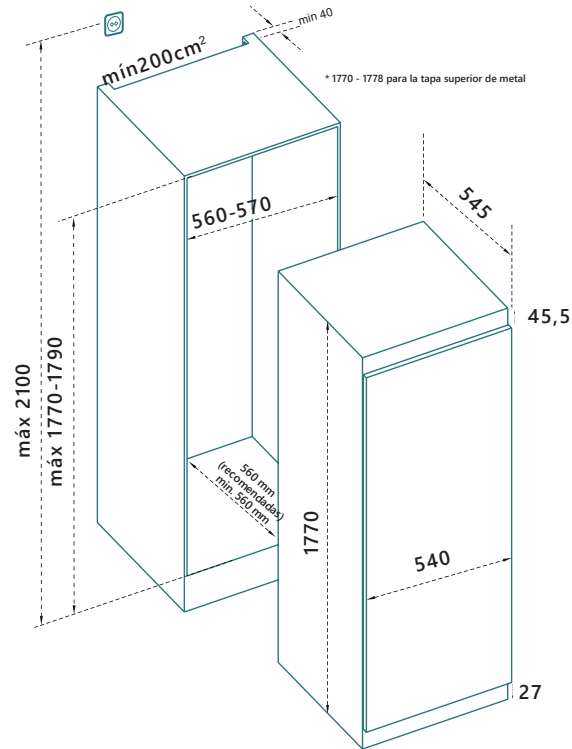

## Modelo

**JRR177ET**

EAN 8435666507945

### Frigorífico Una Puerta Integrable

- Color Blanco
- FanCooling: Enfriamiento por circulación forzada de aire
- Clase energética E
- Clase climática SN-ST
- Control electrónico de la temperatura
- Iluminación interior LED
- PowerCool: Modo de refrigeración rápida
- Indicador de puerta abierta
- Zona Fresh para frutas y verduras con control de la humedad
- Cajón para productos frescos
- Estante para botellas de 2 litros
- Estante botellero cromado
- Puerta reversible
- Apertura de puerta a 90°
- Sistema de integración door on door
- Bajo nivel sonoro
- Capacidad de refrigerador (litros): 294
- Dimensiones (AlxAnxFon cm): 177x54x54,5

## Diagrama de instalación

Medidas en mm